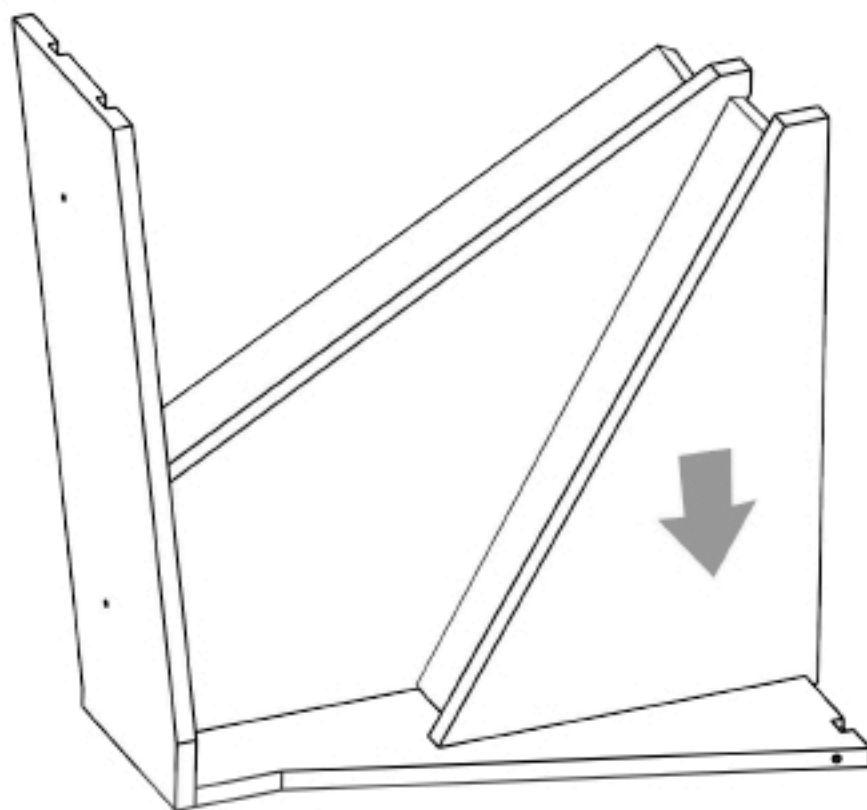

7

8

Stair

Shop.ru

M6X100

2X

2X