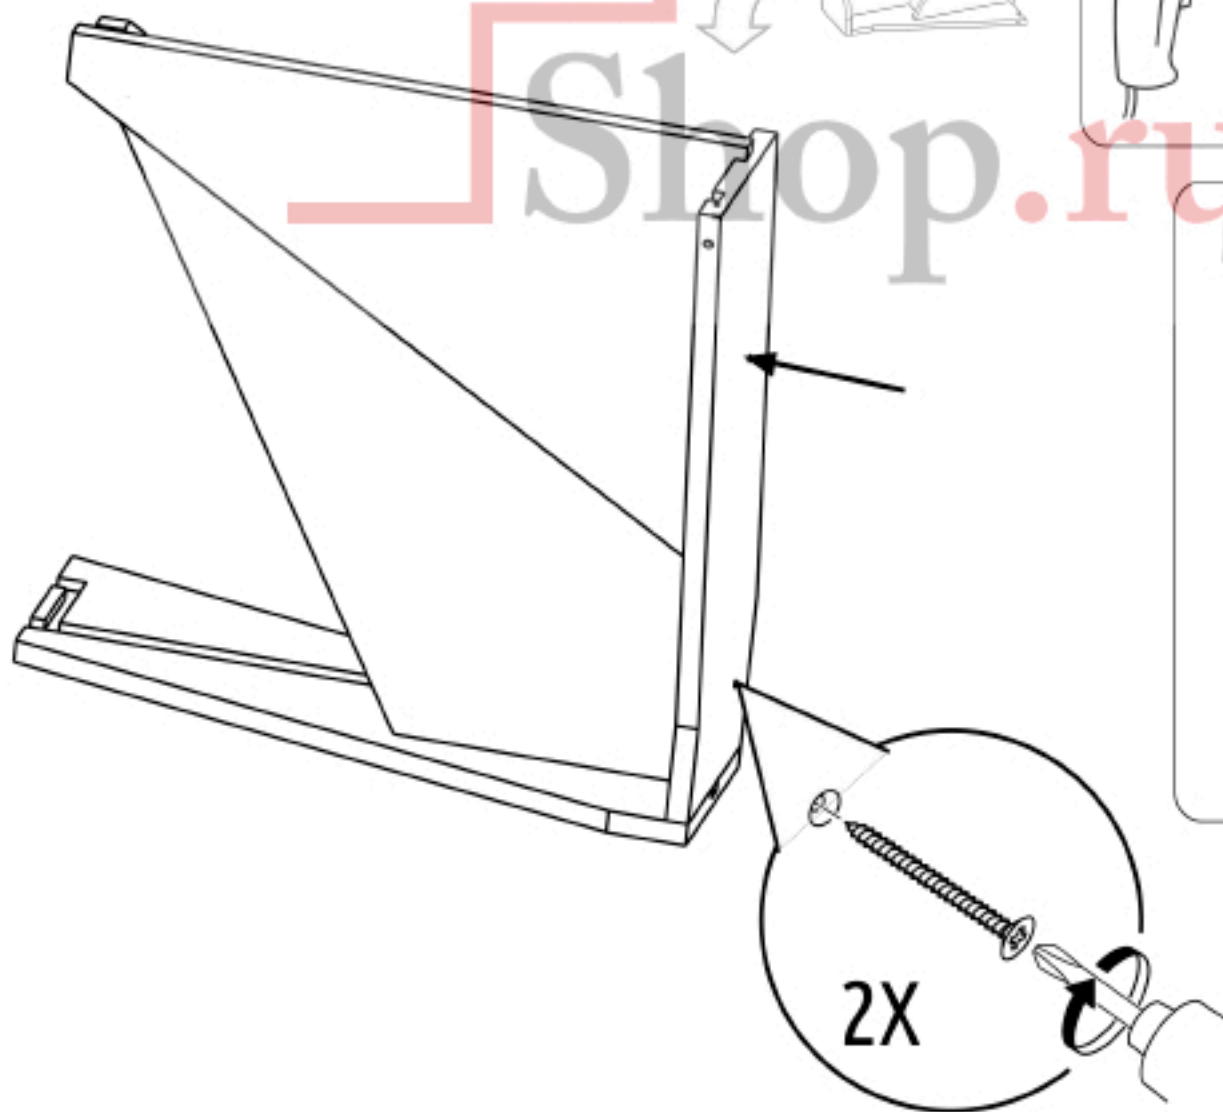

7

8

Stair

Shop.ru

M6X100

2X

2X