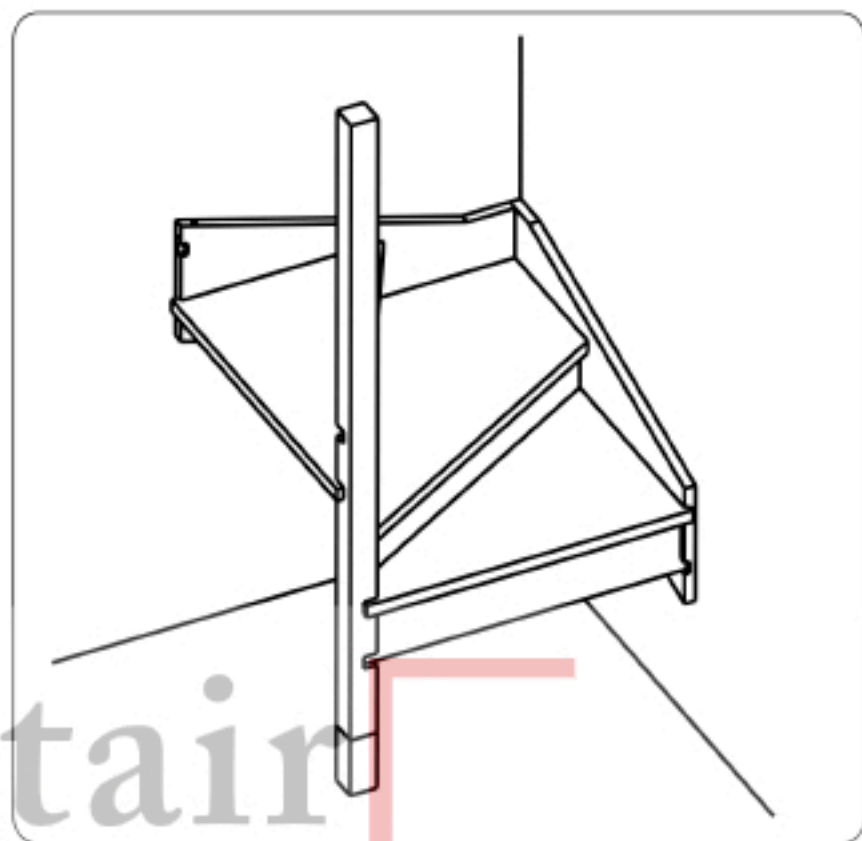

Раздел 1. Сборка поворота.

Stair
Shop.ru