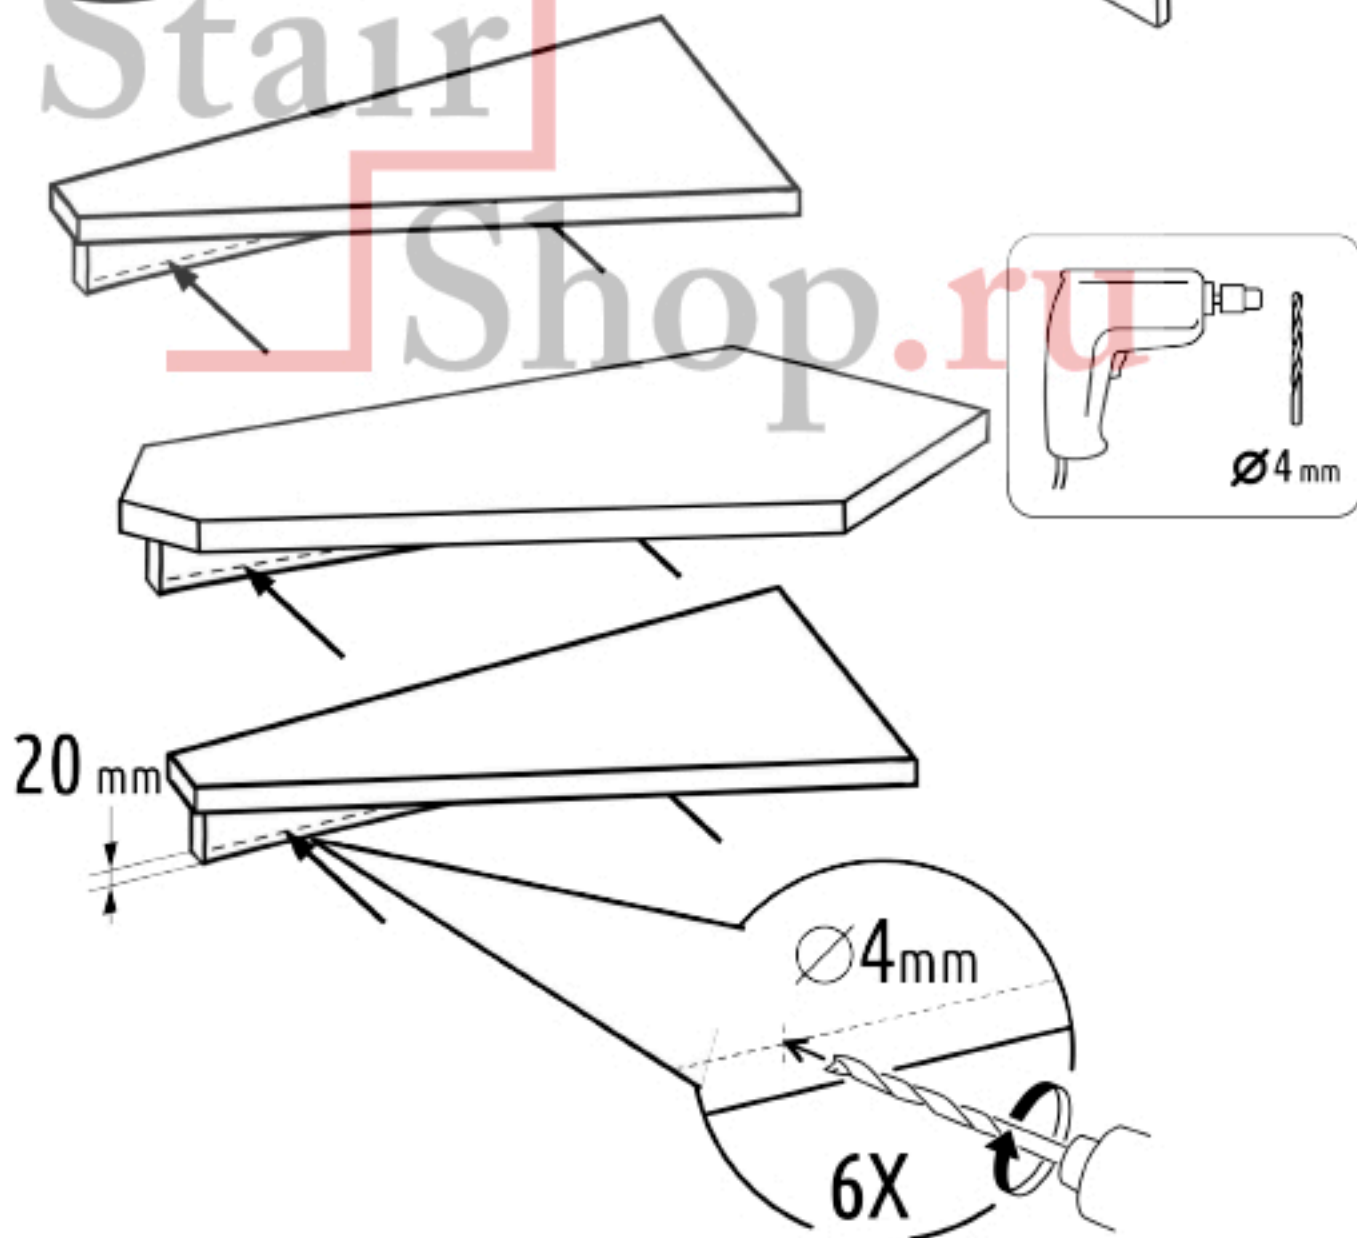

Инструкция

по сборке лестницы “Стаиршоп”

1. Сборку и установку лестницы необходимо производить в составе минимум двух человек.
2. Требования к инструменту:
 - a. Дрель
 - b. Шуруповерт
 - c. Сверла по дереву (диаметр 4 и 6 мм)
 - d. Перьевое сверло по дереву для установки заглушек (диаметр 12 мм)
 - e. Пистолет для силиконовых туб
 - f. Силикон
3. Инструкция по сборке описывает общие принципы установки лестницы, не учитывая индивидуальные особенности места установки. Они могут диктовать иную последовательность установочных работ.
4. Важные правила сборки деревянной лестницы:
 - a. Всегда насверливать притягиваемую деталь сверлом диаметром равным или более диаметру винта.
 - b. В местах крепления с установкой заглушек ВСЕГДА сначала сверлить перьевым сверлом диаметром равным диаметру заглушки (12 мм) на глубину 5 мм, а затем рассверливать отверстия под винт.
 - c. Смазывать стыкуемые детали прозрачным силиконом.

Внимание! Для сборки лестницы требуются навыки работы с ручным инструментом, навыки работы с деревянными конструкциями.

Раздел 1. Сборка поворота.

Stair
Shop.ru

1

2

3

4

Stair
Shop.ru