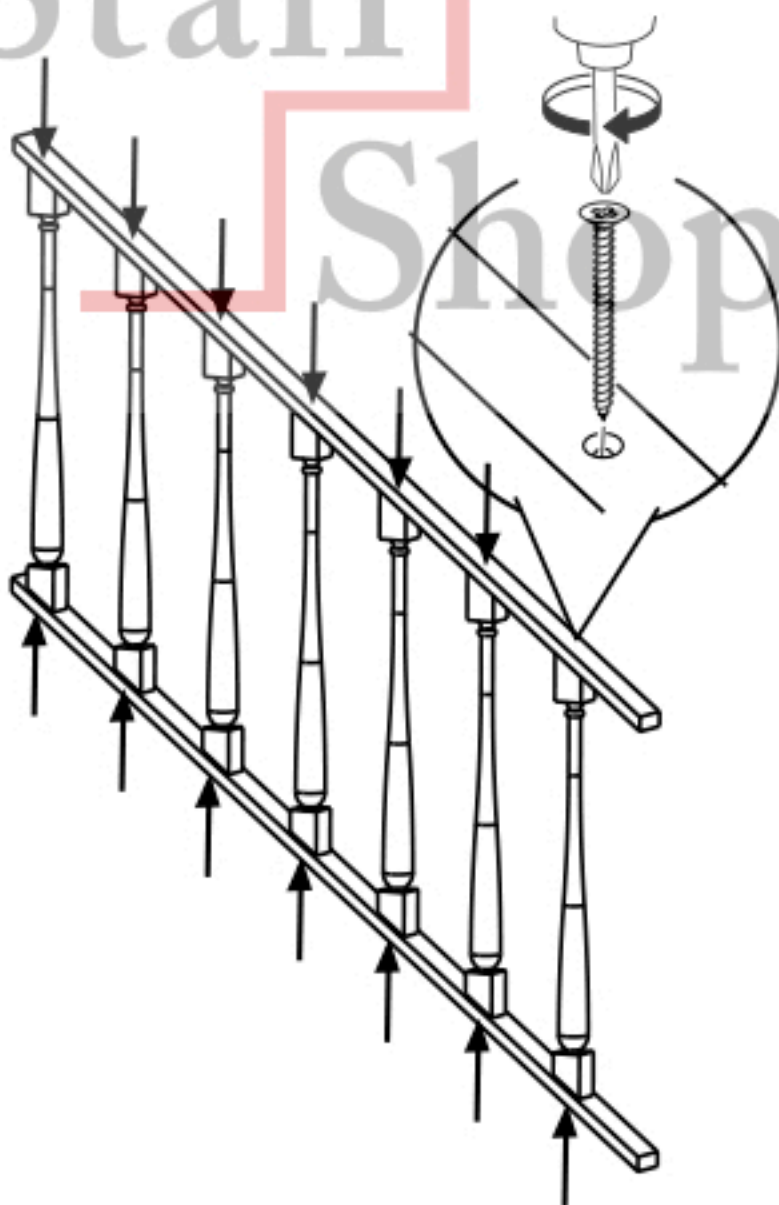

Инструкция

по сборке лестницы “Стаиршоп”

1. Сборку и установку лестницы необходимо производить в составе минимум двух человек.
2. Требования к инструменту:
 - a. Дрель
 - b. Шуруповерт
 - c. Сверла по дереву (диаметр 4 и 6 мм)
 - d. Перьевое сверло по дереву для установки заглушек (диаметр 12 мм)
 - e. Пистолет для силиконовых туб
 - f. Силикон
3. Инструкция по сборке описывает общие принципы установки лестницы, не учитывая индивидуальные особенности места установки. Они могут диктовать иную последовательность установочных работ.
4. Важные правила сборки деревянной лестницы:
 - a. Всегда насверливать притягиваемую деталь сверлом диаметром равным или более диаметру винта.
 - b. В местах крепления с установкой заглушек ВСЕГДА сначала сверлить перьевым сверлом диаметром равным диаметру заглушки (12 мм) на глубину 5 мм, а затем рассверливать отверстия под винт.
 - c. Смазывать стыкуемые детали прозрачным силиконом.

**4**

5

6

7

8

9

10

11

Stair
Shop.ru

12

13

14