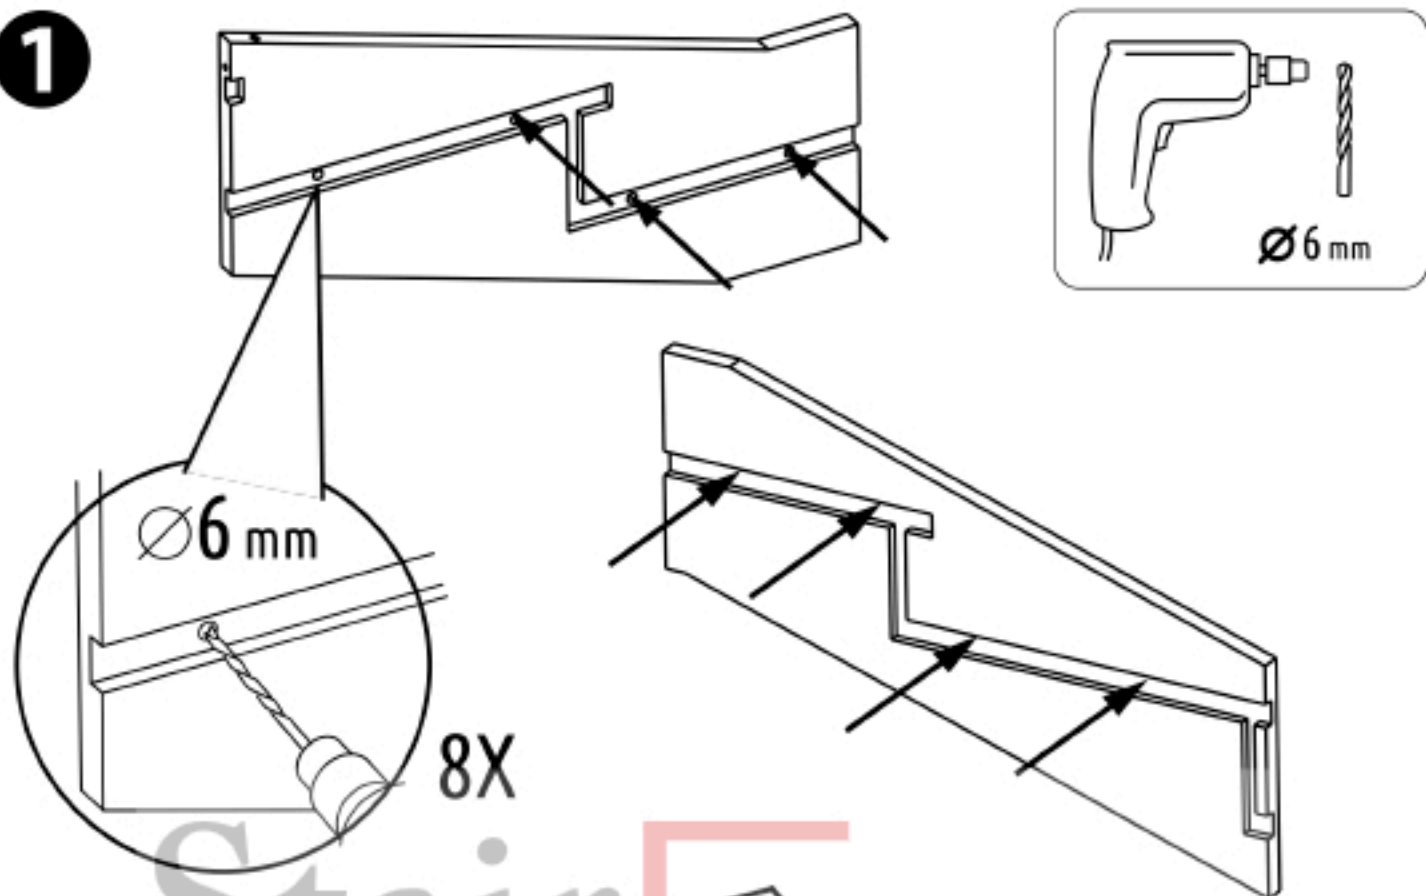

Инструкция

по сборке лестницы “Стаиршоп”

1. Сборку и установку лестницы необходимо производить в составе минимум двух человек.
2. Требования к инструменту:
 - a. Дрель
 - b. Шуруповерт
 - c. Сверла по дереву (диаметр 4 и 6 мм)
 - d. Перьевое сверло по дереву для установки заглушек (диаметр 12 мм)
 - e. Пистолет для силиконовых туб
 - f. Силикон
3. Инструкция по сборке описывает общие принципы установки лестницы, не учитывая индивидуальные особенности места установки. Они могут диктовать иную последовательность установочных работ.
4. Важные правила сборки деревянной лестницы:
 - a. Всегда насверливать притягиваемую деталь сверлом диаметром равным или более диаметру винта.
 - b. В местах крепления с установкой заглушек ВСЕГДА сначала сверлить перьевым сверлом диаметром равным диаметру заглушки (12 мм) на глубину 5 мм, а затем рассверливать отверстия под винт.
 - c. Смазывать стыкуемые детали прозрачным силиконом.

Внимание! Для сборки лестницы требуются навыки работы с ручным инструментом, навыки работы с деревянными конструкциями.

Раздел 1. Сборка поворота.

Stair
Shop.ru

1

2

3

4

Stair
Shop.ru