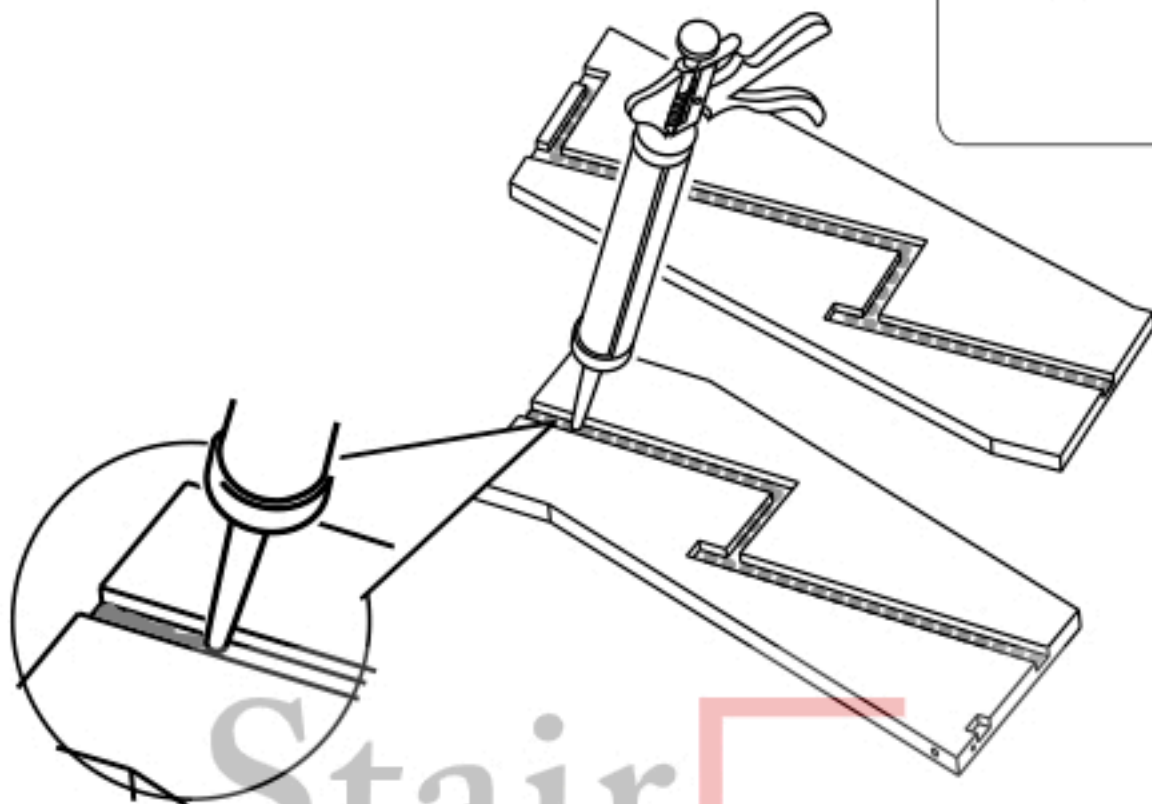

Инструкция

по сборке лестницы “Стаиршоп”

1. Сборку и установку лестницы необходимо производить в составе минимум двух человек.
2. Требования к инструменту:
 - a. Дрель
 - b. Шуруповерт
 - c. Сверла по дереву (диаметр 4 и 6 мм)
 - d. Перьевое сверло по дереву для установки заглушек (диаметр 12 мм)
 - e. Пистолет для силиконовых туб
 - f. Силикон
3. Инструкция по сборке описывает общие принципы установки лестницы, не учитывая индивидуальные особенности места установки. Они могут диктовать иную последовательность установочных работ.
4. Важные правила сборки деревянной лестницы:
 - a. Всегда насверливать притягиваемую деталь сверлом диаметром равным или более диаметру винта.
 - b. В местах крепления с установкой заглушек ВСЕГДА сначала сверлить перьевым сверлом диаметром равным диаметру заглушки (12 мм) на глубину 5 мм, а затем рассверливать отверстия под винт.
 - c. Смазывать стыкуемые детали прозрачным силиконом.

Внимание! Для сборки лестницы требуются навыки работы с ручным инструментом, навыки работы с деревянными конструкциями.

Раздел 1. Сборка поворота.

Stair
Shop.ru

1

2

3

4

Stair
Shop.ru