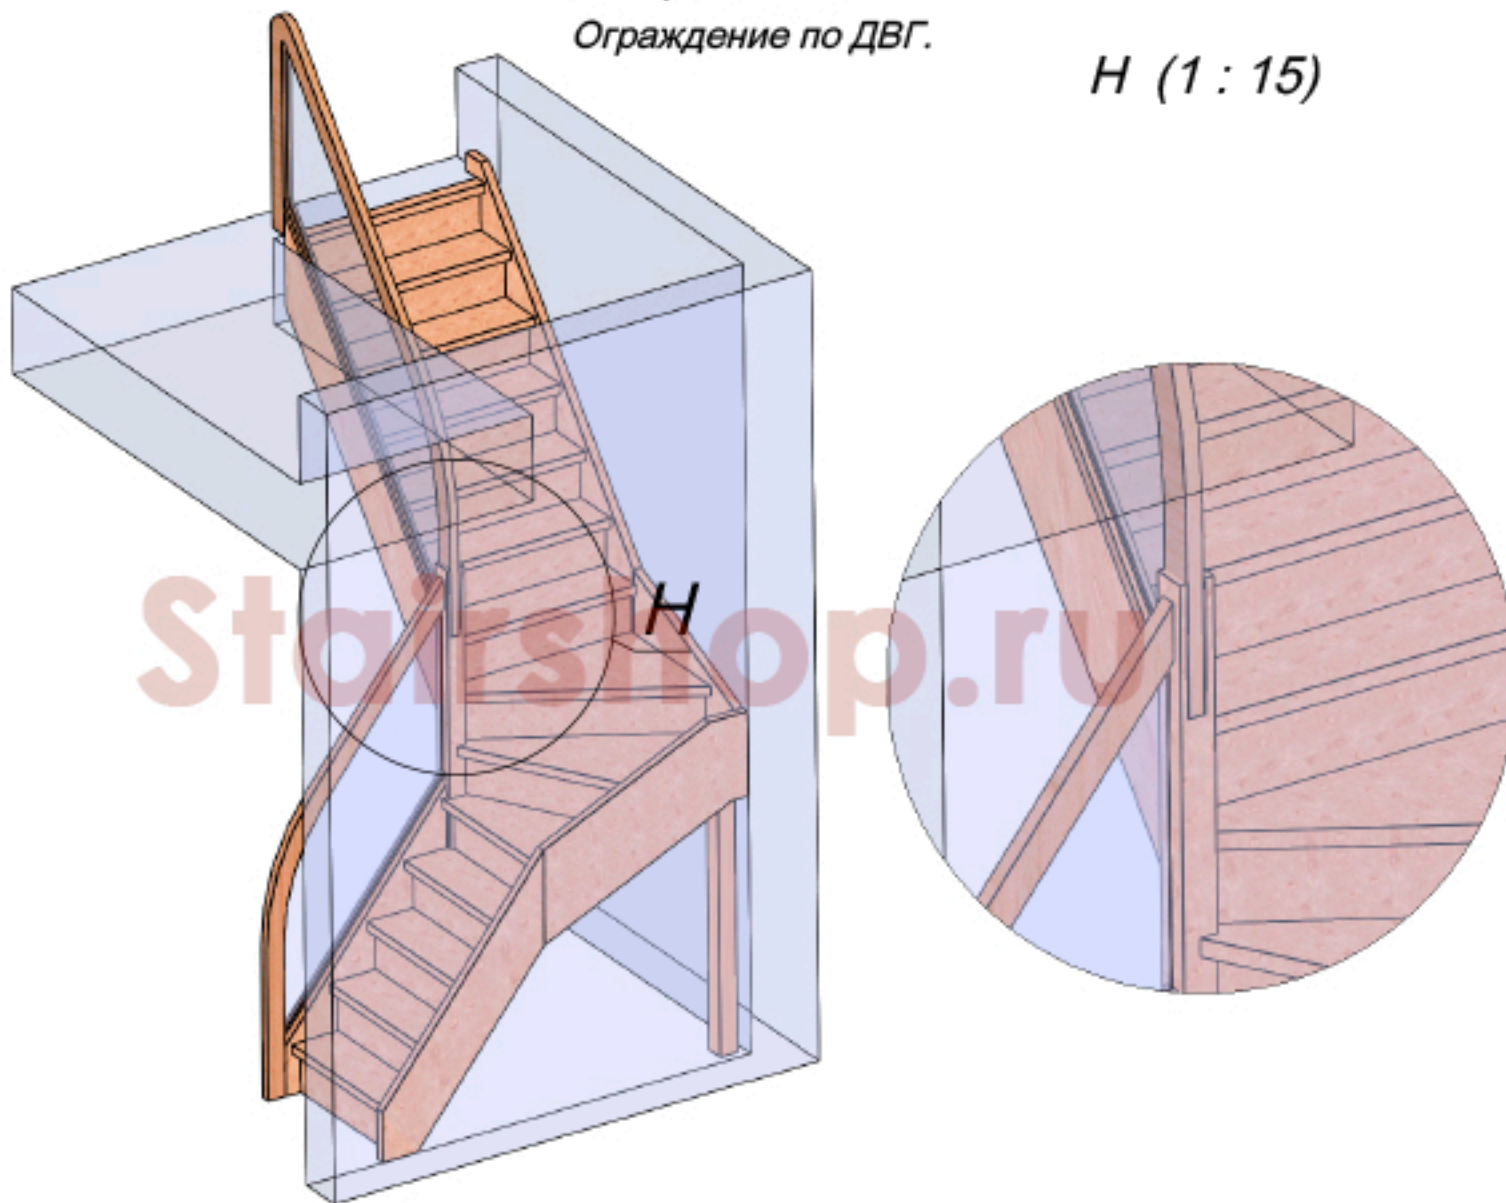

Стекло 1

Стекло 2

с габаритами и формой лестницы
ознакомлен и согласен: _____

Поворотный столб по ДВГ.
Ограждение по ДВГ.

Н (1 : 15)

с габаритами и формой лестницы
ознакомлен и согласен: _____

StairShop.ru

05.08.2018

Дата

Материал: лиственница.

Наполнение ограждения: стекло калёное 8мм. матовое с рисунком.

Шаг= 222 Проступь= 220 Ширина= 750 /950

Лист

1

Формат А4

1551

Ограждение по ДВГ.
Поворотный столб по ДВГ.

Пазы под стекло в ограждении 10мм.

Укосина 1шт.

с габаритами и формой лестницы
ознакомлен и согласен: _____

StairShop.ru

05.08.2018

Дата

Материал: лиственница.
Наполнение ограждения: стекло калёное 8мм. матовое с рисунком.
Шаг= 222 Проступь= 220 Ширина= 750 /950