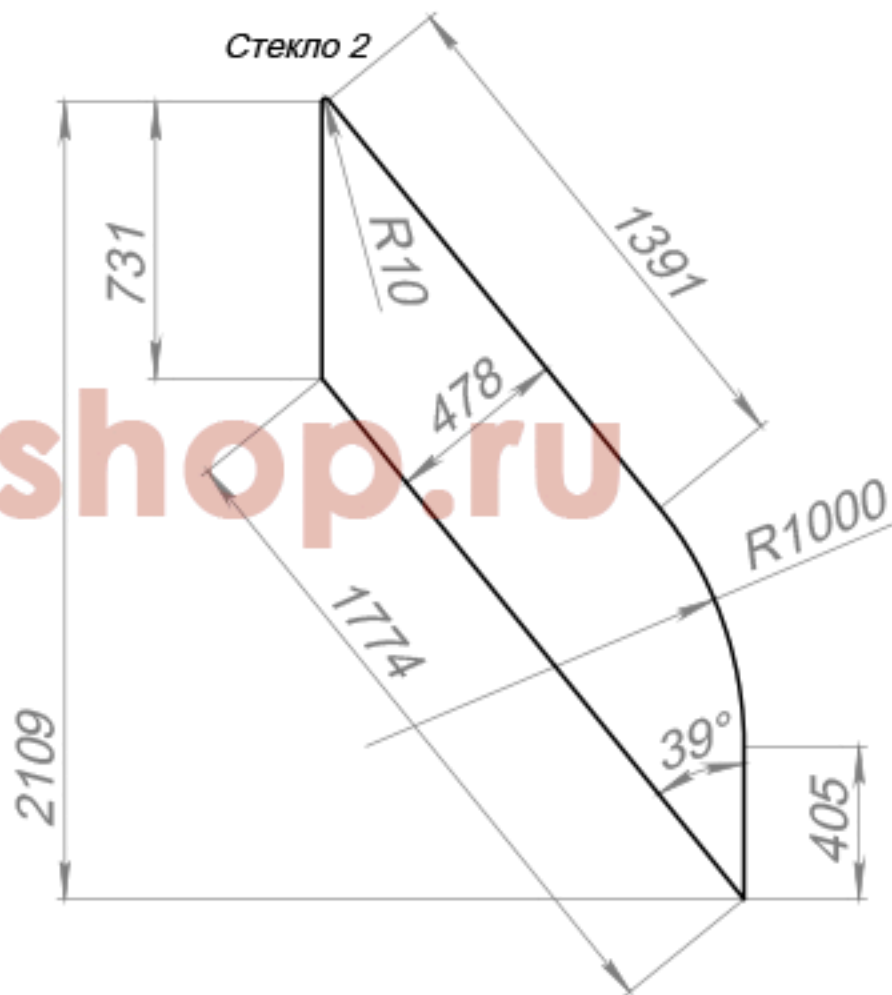

Стекло 1

Стекло 2

с габаритами и формой лестницы
ознакомлен и согласен: _____

Поворотный столб по ДВГ.
Ограждение по ДВГ.

Н (1 : 15)

с габаритами и формой лестницы
ознакомлен и согласен: _____

StairShop.ru

05.08.2018

Дата

Материал: лиственница.

Наполнение ограждения: стекло калёное 8мм. матовое с рисунком.

Шаг= 222 Проступь= 220 Ширина= 750 /950

Лист

1

Формат А4

1551

Ограждение по ДВГ.
Поворотный столб по ДВГ.

Пазы под стекло в ограждении 10мм.

Укосина 1шт.

с габаритами и формой лестницы
ознакомлен и согласен: _____

StairShop.ru

05.08.2018

Дата

Материал: лиственница.
Наполнение ограждения: стекло калёное 8мм. матовое с рисунком.
Шаг= 222 Проступь= 220 Ширина= 750 /950

Лист

1

Формат А4