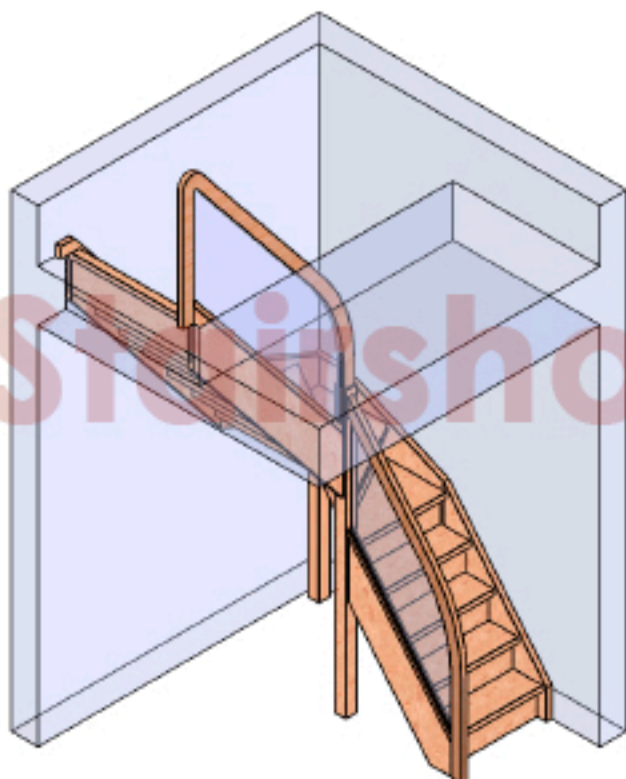

Стекло 1

Стекло 2

с габаритами и формой лестницы
ознакомлен и согласен: _____

Поворотный столб по ДВГ.
Ограждение по ДВГ.

Н (1 : 15)

с габаритами и формой лестницы
ознакомлен и согласен: _____

StairShop.ru

05.08.2018

Дата

Материал: лиственница.

Наполнение ограждения: стекло калёное 8мм. матовое с рисунком.

Шаг= 222 Проступь= 220 Ширина= 750 /950

Лист

1

Формат А4

1551

Ограждение по ДВГ.
Поворотный столб по ДВГ.

Пазы под стекло в ограждении 10мм.

Укосина 1шт.

с габаритами и формой лестницы
ознакомлен и согласен: _____

StairShop.ru

05.08.2018

Дата

Материал: лиственница.
Наполнение ограждения: стекло калёное 8мм. матовое с рисунком.
Шаг= 222 Проступь= 220 Ширина= 750 /950