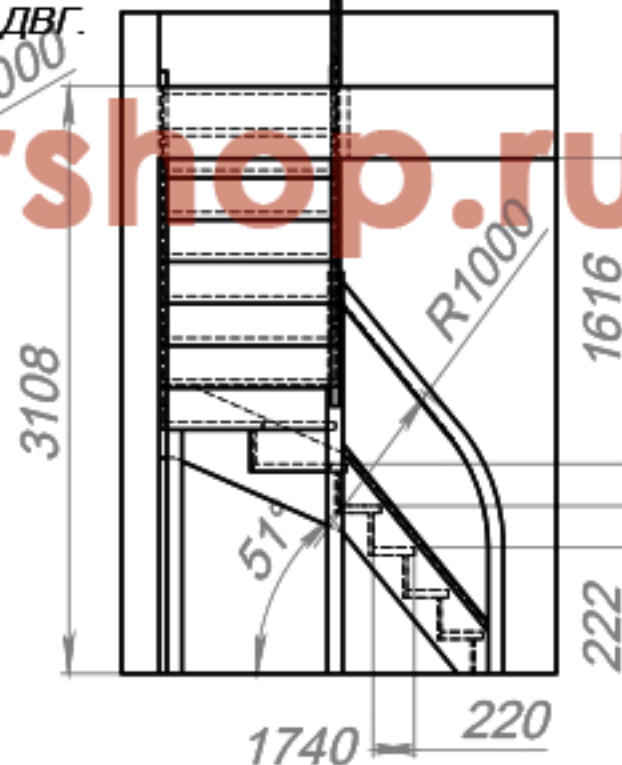

Стекло 1

Стекло 2

с габаритами и формой лестницы
ознакомлен и согласен: _____

Поворотный столб по ДВГ.
Ограждение по ДВГ.

Н (1 : 15)

с габаритами и формой лестницы
ознакомлен и согласен: _____

StairShop.ru

05.08.2018

Дата

Материал: лиственница.

Наполнение ограждения: стекло калёное 8мм. матовое с рисунком.

Шаг= 222 Проступь= 220 Ширина= 750 /950

Лист

1

Формат А4

1551

Ограждение по ДВГ.
Поворотный столб по ДВГ.

Пазы под стекло в ограждении 10мм.

Укосина 1шт.

с габаритами и формой лестницы
ознакомлен и согласен: _____

StairShop.ru

05.08.2018

Дата

Материал: лиственница.
Наполнение ограждения: стекло калёное 8мм. матовое с рисунком.
Шаг= 222 Проступь= 220 Ширина= 750 /950

Лист

1

Формат А4