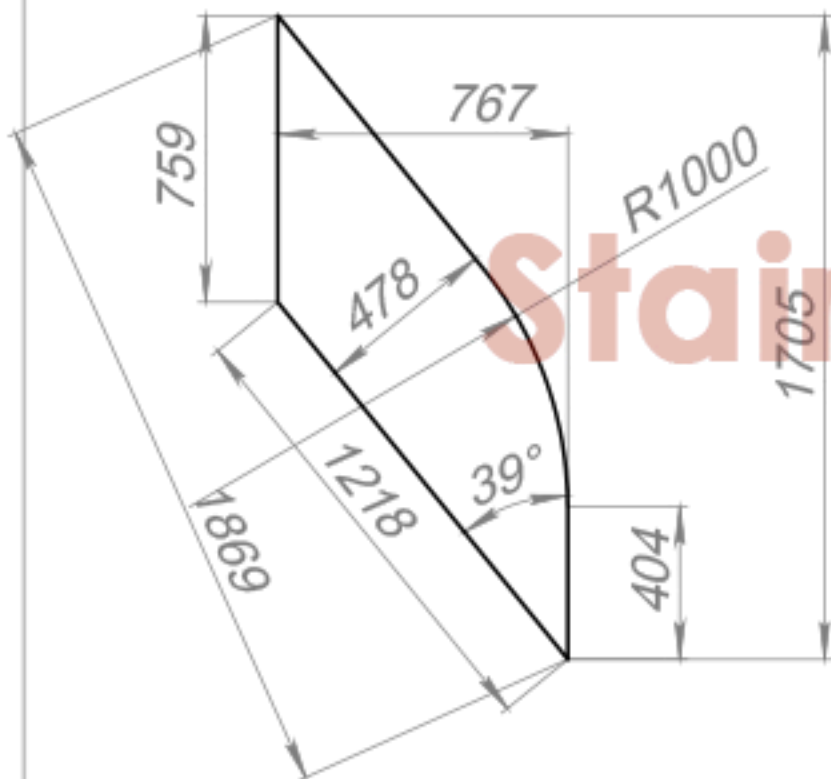

Стекло 1

Стекло 2

с габаритами и формой лестницы
ознакомлен и согласен: _____

Поворотный столб по ДВГ.
Ограждение по ДВГ.

Н (1 : 15)

с габаритами и формой лестницы
ознакомлен и согласен: _____

StairShop.ru

05.08.2018

Дата

Материал: лиственница.

Наполнение ограждения: стекло калёное 8мм. матовое с рисунком.

Шаг= 222 Проступь= 220 Ширина= 750 /950

Лист

1

Формат А4

1551

Ограждение по ДВГ.
Поворотный столб по ДВГ.

Пазы под стекло в ограждении 10мм.

Укосина 1шт.

с габаритами и формой лестницы
ознакомлен и согласен: _____

StairShop.ru

05.08.2018

Дата

Материал: лиственница.
Наполнение ограждения: стекло калёное 8мм. матовое с рисунком.
Шаг= 222 Проступь= 220 Ширина= 750 /950

Лист

1

Формат А4