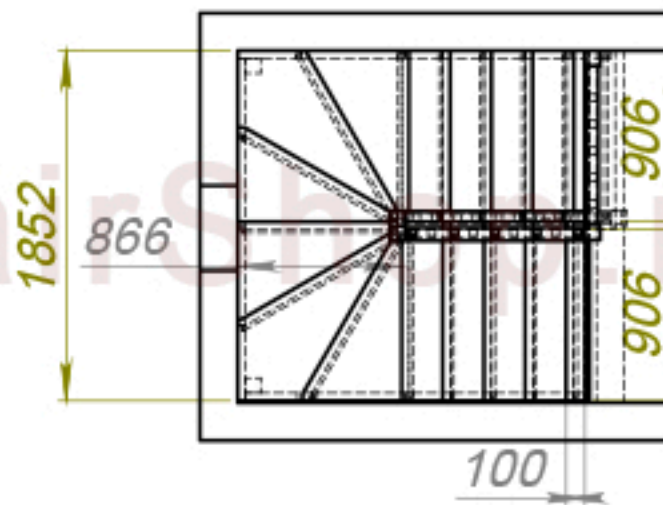

лист

с габаритами и формой лестницы
ознакомлен и согласен: _____

StairShop.ru

23.07.2018

Дата

Материал: сосна/ель балясины - скандинавия
Шаг= 184 Проступь= 258 Ширина= 906 /866/906

Лист

1

Формат А4