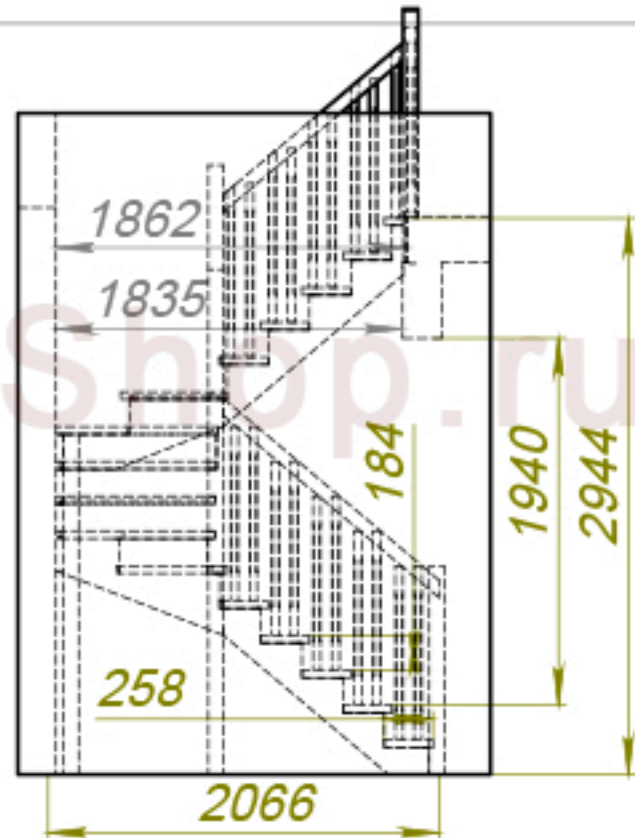

лист

с габаритами и формой лестницы
ознакомлен и согласен: _____

StairShop.ru

23.07.2018

Дата

Материал: сосна/ель балясины - скандинавия
Шаг= 184 Проступь= 258 Ширина= 906 /866/906

Лист

1

Формат А4