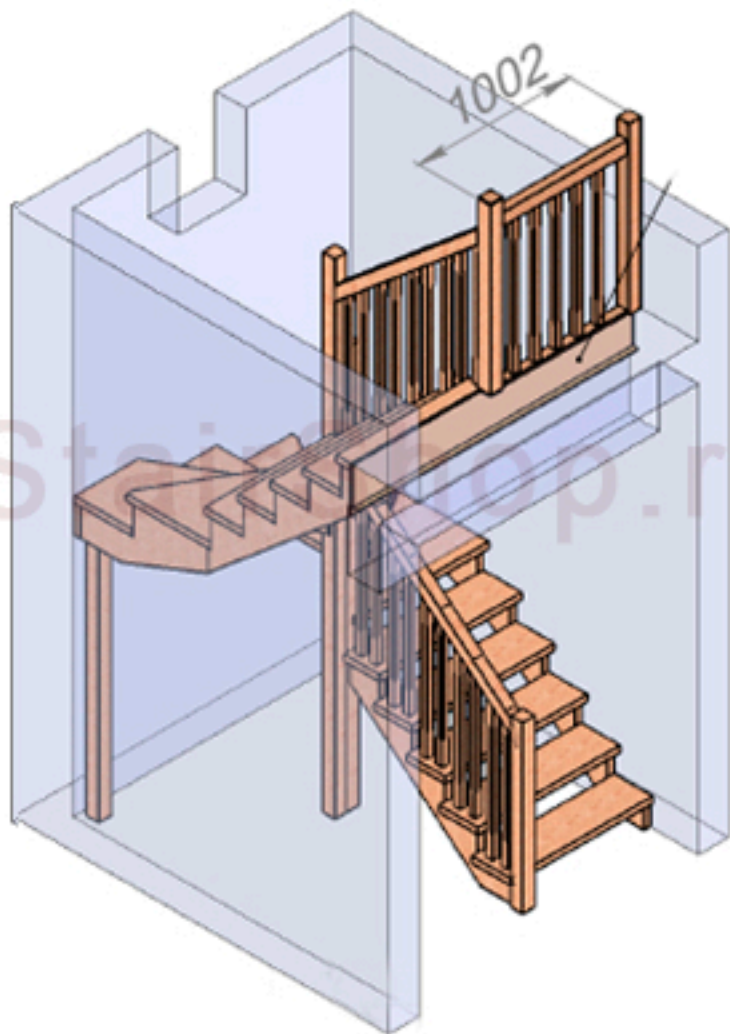

лист

с габаритами и формой лестницы
ознакомлен и согласен: _____

StairShop.ru

23.07.2018

Дата

Материал: сосна/ель балясины - скандинавия
Шаг= 184 Проступь= 258 Ширина= 906 /866/906

Лист

1